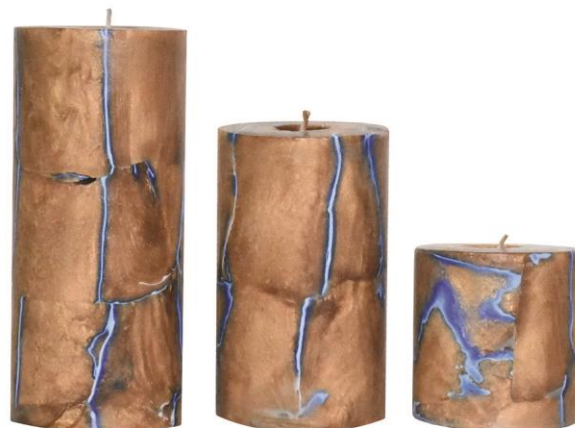

طرح کهکشان طلایی