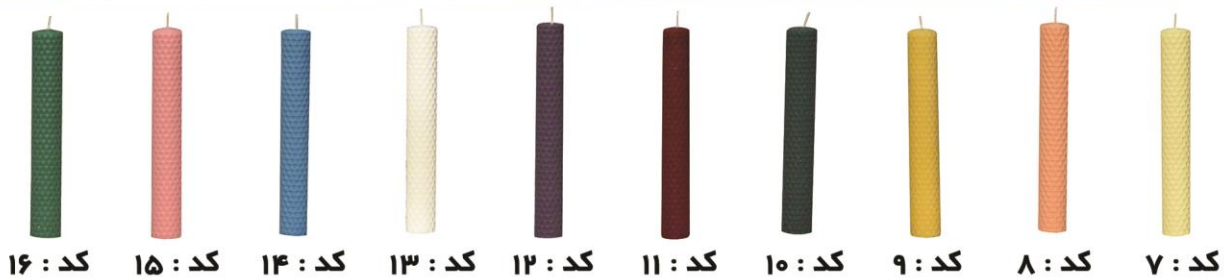

## شمع موم عسل

جنس : تهیه شده از موم عسل ارگانیک

رایحه : عسل

ویژگی محصول :

ابعاد : قطر : ۲/۵ سانتی متر

ارتفاع : ۱۸ سانتی متر

## شمع های لاکچری :

شمع استوانه ای طرح منظومه

**ویژگی محصول :**

**ابعاد :** قطر : ۷ سانتی متر

**ارتفاع :** ۶ و ۱۰ و ۱۵ سانتی متر

**رایحه :** ندارد

**جنس :** پارافین مرغوب ماکروکریستال

و بدون اشک و دود